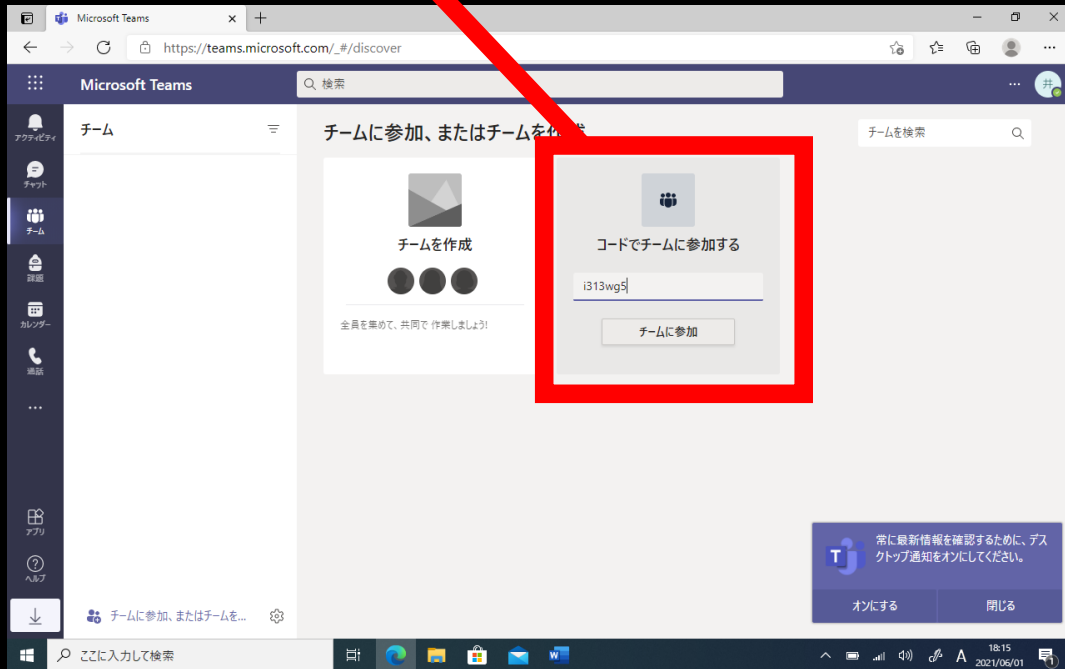

自分のマークになっているよ！

Teamsが開いた

チームに参加する

クリック

チームをクリック

コードでチームに参加する

提示されたコードを入力し、チームに参加

チームに参加成功！！

The screenshot shows the Microsoft Teams interface in a web browser. The browser tab is titled "(1) 一般 (R3 3年〇組(数学))". The address bar shows the URL: https://teams.microsoft.com/_#/conversations/一般?threadId=19:fc2g8jRCSpdLD7zpAzXg9tdsl4la3Pd4rq4xPYWmDsE1...