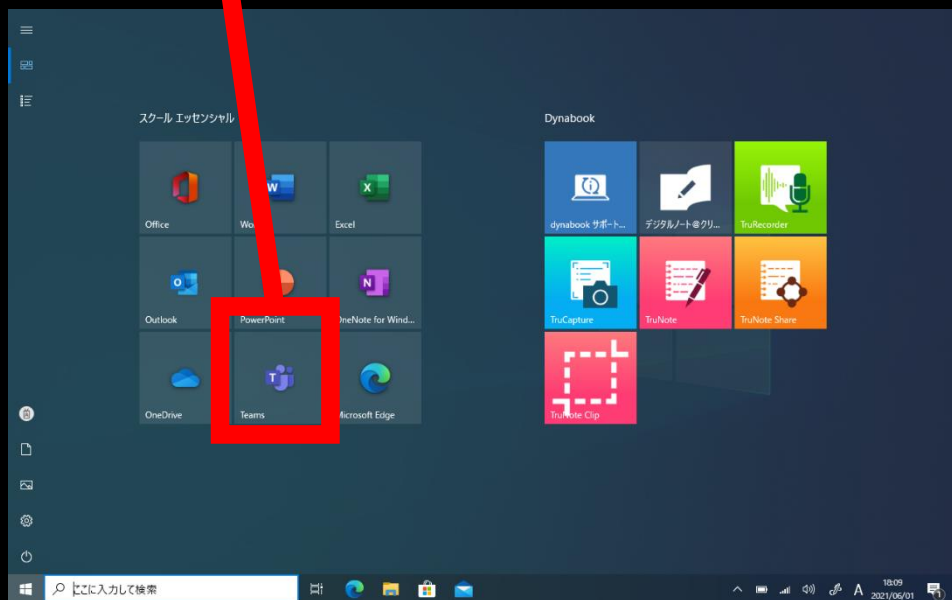

Teams 利用について

【生徒向け】

すでに作成されているチームに、提示されたコードを利用して参加する方法

唐津市立肥前中学校

Teams を開く

Windowsマークをクリック

Teams を開く

Teamsをクリック

自分のマークになっているよ！

Teamsが開いた

チームに参加する

クリック

チームをクリック

コードでチームに参加する

提示されたコードを入力し、チームに参加

チームに参加成功！！