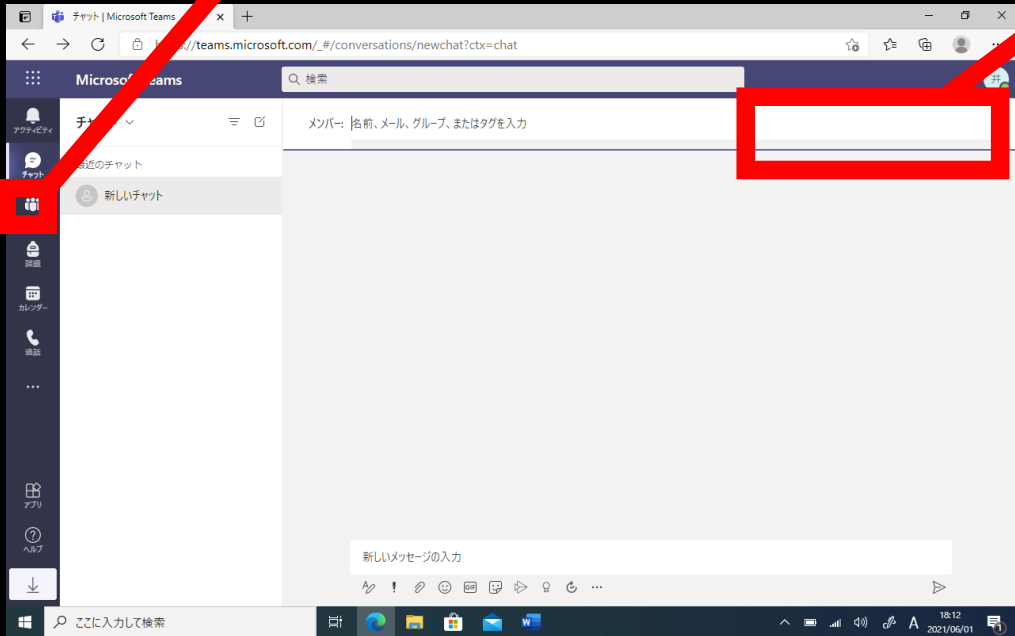

自分のマークになっているよ！

Teamsが開いた

チームに参加する

クリック

チームをクリック

コードでチームに参加する

提示されたコードを入力し、チームに参加

チームに参加成功！！

The screenshot shows the Microsoft Teams interface in a web browser. The browser tab is titled "(1) 一般 (R3 3年〇組(数学))". The address bar shows the URL: https://teams.microsoft.com/_#/conversations/一般?threadId=19:fc2g8jRCSpdLD7zpAzXg9tdsl4la3Pd4rq4xPYWmDsE1...