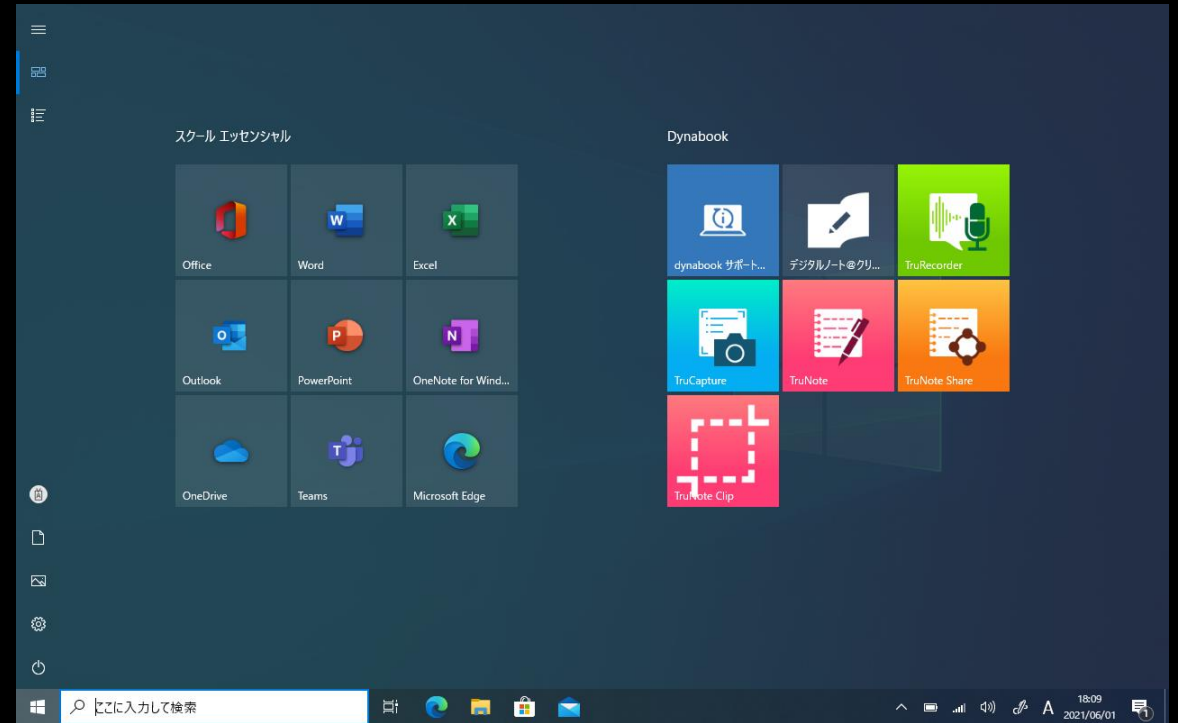

Teams 利用について

【生徒向け】

すでに作成されているチームに、提示されたコードを利用して参加する方法

唐津市立肥前中学校

Teams を開く

Windowsマークをクリック

Teams を開く

Teamsをクリック

自分のマークになっているよ！

Teamsが開いた

チームに参加する

クリック

チームをクリック

コードでチームに参加する

提示されたコードを入力し、チームに参加

チームに参加成功！！