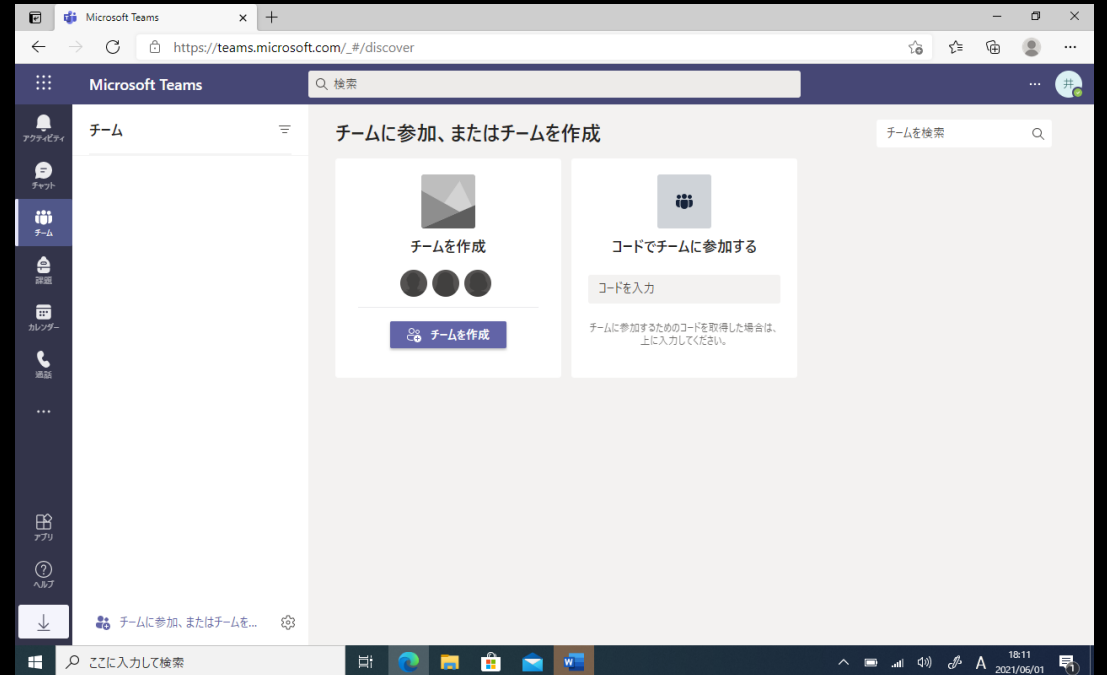

自分のマークになっているよ！

Teamsが開いた

チームに参加する

クリック

チームをクリック

コードでチームに参加する

提示されたコードを入力し、チームに参加

チームに参加成功！！

The screenshot shows the Microsoft Teams interface in a web browser. The browser tab is titled "(1) 一般 (R3 3年〇組(数学))". The address bar shows the URL: https://teams.microsoft.com/_#/conversations/一般?threadId=19:fc2g8jRCSpdLD7zpAzXg9tdsl4la3Pd4rq4xPYWmDsE1...

The Microsoft Teams interface includes a search bar at the top with the text "検索". Below the search bar, the "チーム" (Team) section is visible, showing a list of teams under "あなたのチーム" (Your teams). The selected team is "R3 3年〇組(数学)" with a sub-channel named "一般".